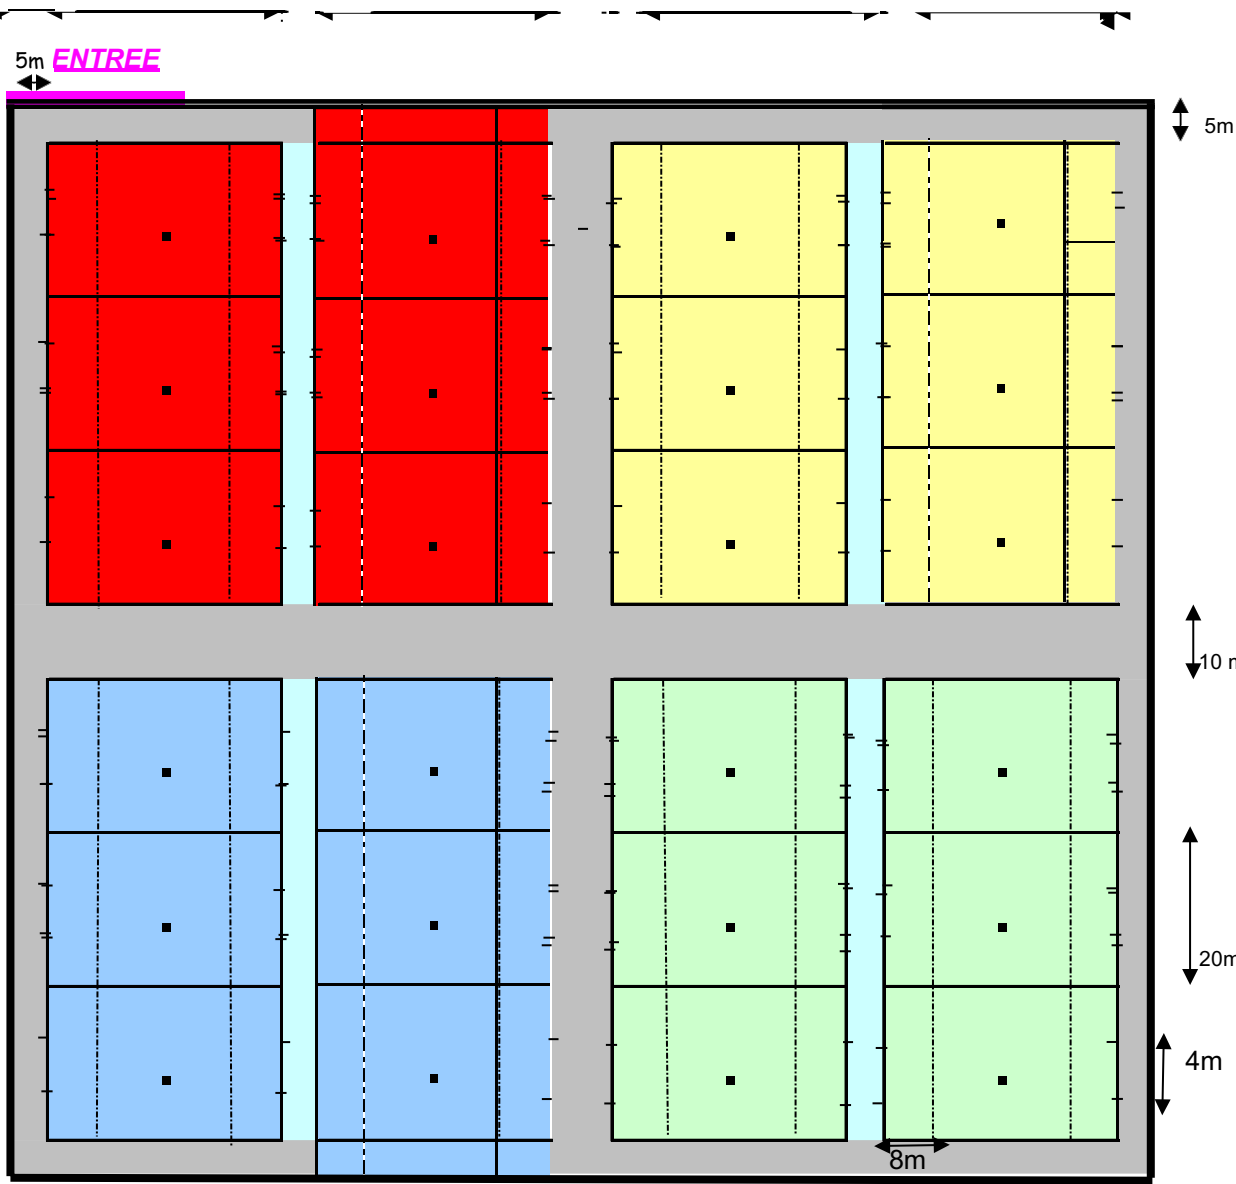

PLAINE 2

"LA GAILLETTE"

4 Plateaux de 6 terrains.
 Chaque plateau est symbolisé par une couleur qui apparaît sur les constris foot des buts des dits terrains.

- Limites des terrains
- - - Ligne de surface de réparation à 8m de la ligne de sortie de but
- Au centre de chaque terrain le point d'engagement
- Circulation des spectateurs
- Circulation UNIQUEMENT de l'éducateur avec ses joueurs

■ **Point d'engagement**

Au-delà du traçage, 96 constris foot seront nécessaires (buts).
 24 rouges, 24 bleus, 24 jaunes et 24 verts (ces derniers seront représentés par un morceau de chiffon vert accroché aux constris de couleur indifférente).

PLAINE 1

"LA GAILLETTE"

4 Plateaux de 6 terrains.
 Chaque plateau est symbolisé par une couleur qui apparaît sur les constris foot des buts des dits terrains.

- Limites des terrains
- - - - - **Ligne de surface de réparation à 8m de la ligne de sortie de but**
- Au centre de chaque terrain le point d'engagement
- Circulation des spectateurs
- Circulation UNIQUEMENT de l'éducateur avec ses joueurs

TERRAIN HERBE "AVION"

1 Plateau de 8 terrains

Au-delà du traçage, 16 constris foot jaunes seront nécessaires (buts).

Limites des terrains

Ligne de surface de réparation à 8m dela ligne de sortie de but

Au centre de chaque terrain le point d'engagement