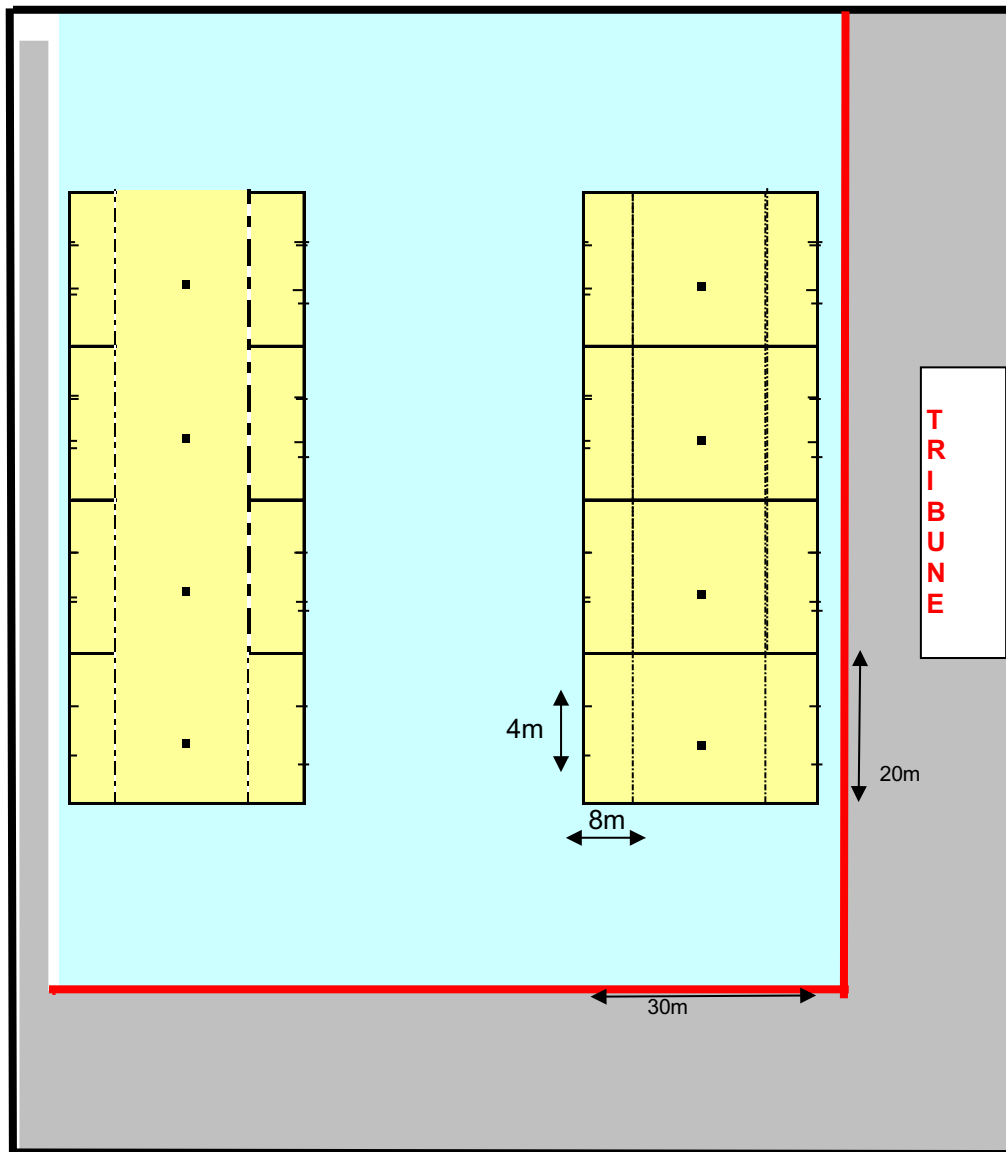

PLAINE 2

"LA GAILLETTE"

4 Plateaux de 6 terrains.
 Chaque plateau est symbolisé par une couleur qui apparaît sur les constris foot des buts des dits terrains.

- Limites des terrains
- - - Ligne de surface de réparation à 8m de la ligne de sortie de but
- Au centre de chaque terrain le point d'engagement
- Circulation des spectateurs
- Circulation UNIQUEMENT de l'éducateur avec ses joueurs

PLAINE 1

"LA GAILLETTE"

4 Plateaux de 6 terrains.
 Chaque plateau est symbolisé par une couleur qui apparaît sur les constris foot des buts des dits terrains.

- Limites des terrains
- - - - - **Ligne de surface de réparation à 8m de la ligne de sortie de but**
- Au centre de chaque terrain le point d'engagement
- Circulation des spectateurs
- Circulation UNIQUEMENT de l'éducateur avec ses joueurs

TERRAIN HERBE "AVION"

1 Plateau de 8 terrains

Au-delà du traçage, 16 constris foot jaunes seront nécessaires (buts).

Limites des terrains

Ligne de surface de réparation à 8m dela ligne de sortie de but

Au centre de chaque terrain le point d'engagement