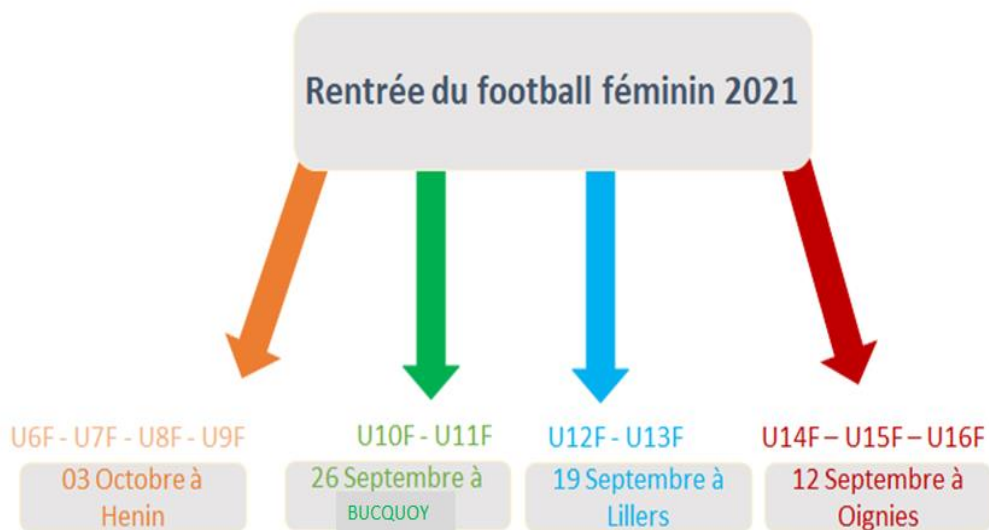

POULE A :

US Biache – FC Dainville - US Noyelles sous Lens – ASSB Oignies – FC Tilloy – UFA –

POULE B :

FC Bouvigny - AS Frévent – Hesdin - KS Vaudricourt – SSCP Wingles -

Les dates chez les jeunes

- **U13 F** : le 2 octobre 2021.
- **U6F A U 11F** : Plateaux à la suite des rentrées du foot.
- **Festival U13F Pitch** :
  - 1er tour : le 30 octobre 2021 à CARVIN
  - 2eme tour : le 5 février 2022
  - ½ finale : le 5 mars 2022
  - Finale départementale le 3 avril 2022
- **Journée festives** :
  - Halloween (plateaux esprit halloween)
  - Noël des féminines
  - Fémifive (fevrier)
  - Pâques
  - Artois en fête

Les rentrées du foot féminin

✓ A l'issue de la réunion les clubs ayant participé à la semaine du foot féminin ont été récompensés et ont reçus une dotation composée de gourdes, sacs et stylos : UNION FEMININE DE L'ARTOIS - OLYMPIQUE LIEVIN - O. LA COMTE – FC HERSIN – FC DAINVILLE – EC MAZINGARBE – SSCP WINGLES -

✓ La commission féminine a remercié Monsieur **ELLART** - Président de l'**US ROUVROY** pour le prêt de sa salle pour cette réunion.

Micheline GOLAWSKI :
Présidente de la Commission.